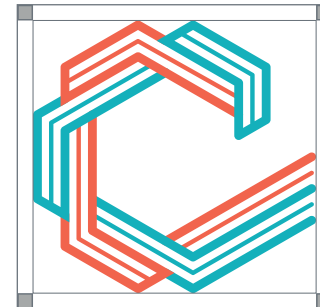


CHARTRE D'UTILISATION du logo

Description du logo

Les éléments du logo

Le logo de La Concertation est composé de 3 éléments :

- le pictogramme
- le logotype « La Concertation »
- le payoff « action culturelle bruxelloise »

Pictogramme et logotype peuvent être utilisés séparément, selon les différentes nécessités.

Zone de protection

Cette zone correspond à l'espace minimal obligatoire autour du logo.
Aucun élément ne devra venir perturber cet espace.

X correspond à l'espace minimal

Les différentes versions

VERSION ORIGINALE

Vertical

Horizontal

Pictogramme

VERSION EN NOIR

Vertical